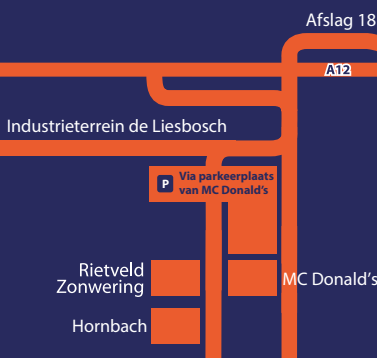

## ONZE SPETTERENDE ACTIES OP DE ACHTERZIJDE

Rietveld Zonwering  
Ravenswade 1k  
3439 LD Nieuwegein

030-2882918

info@rietveldzonwering.nl  
www.rietveldzonwering.nl