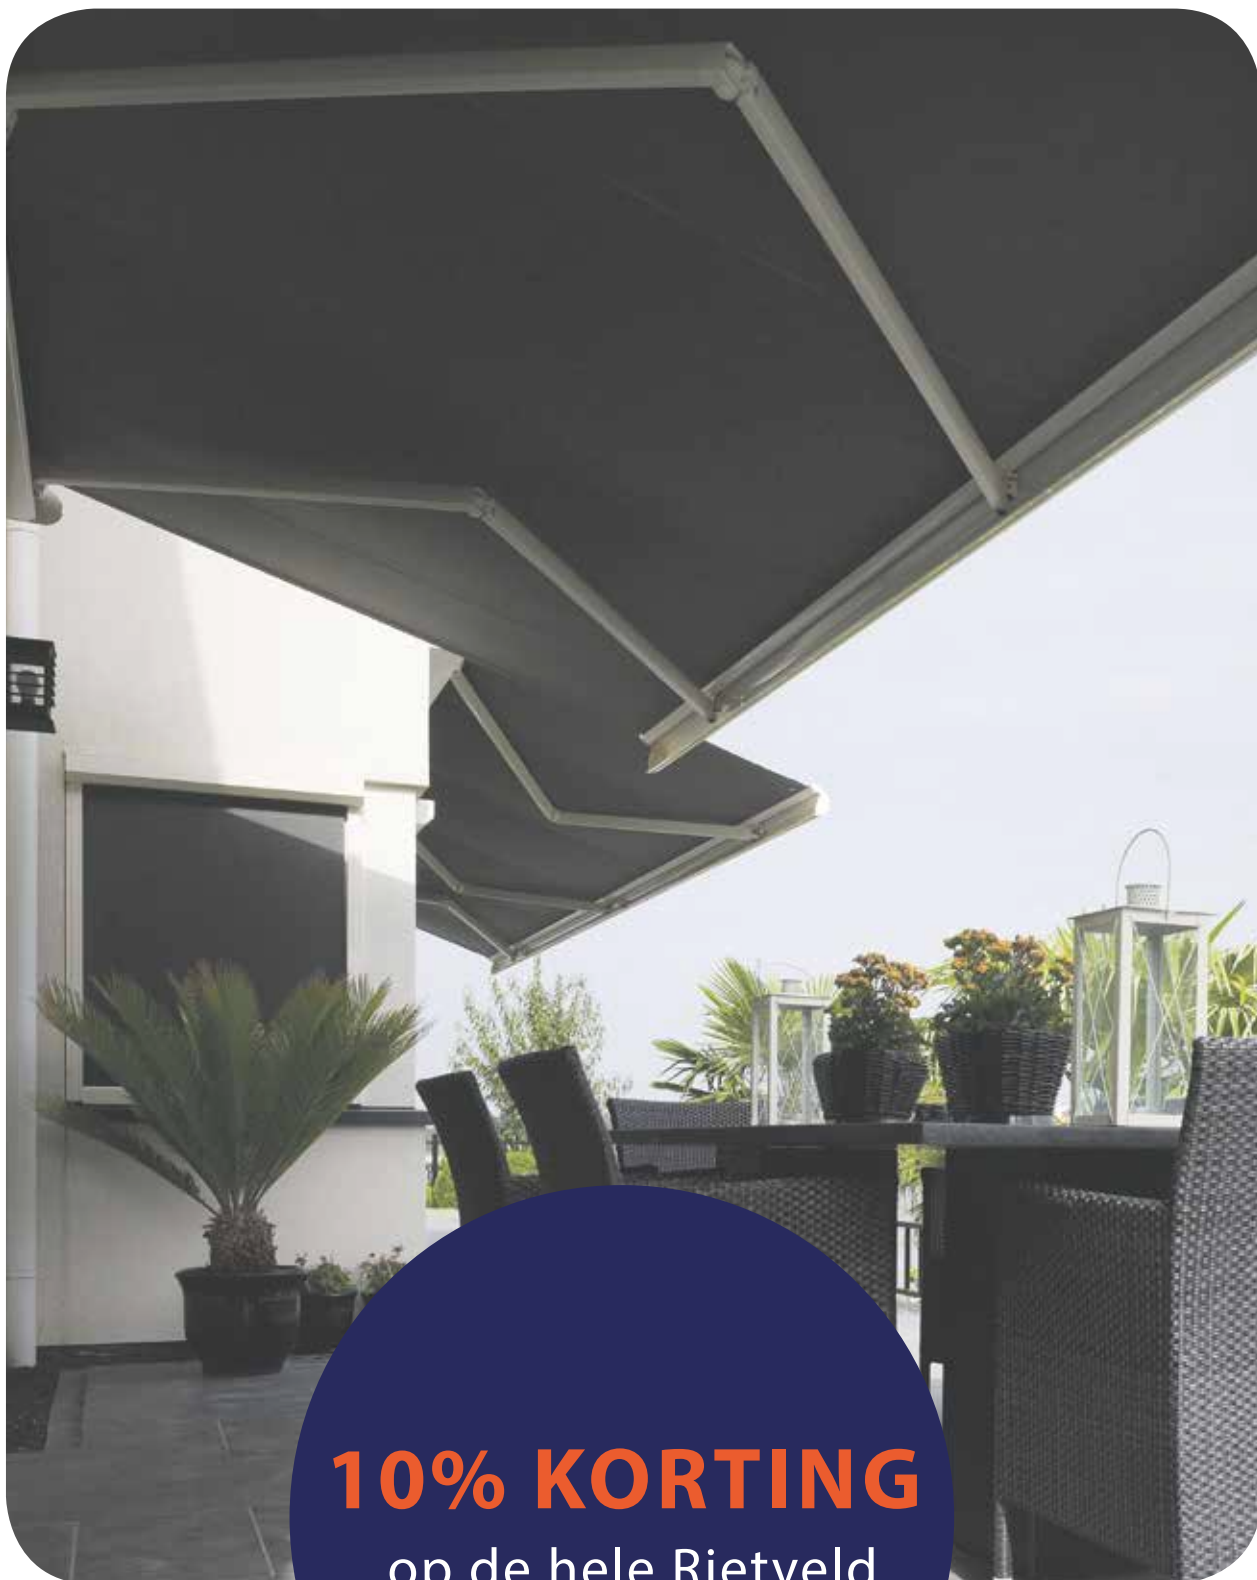

Uitvalschermscherm Clip Venster

Het uitvalschermscherm Clip Venster van Luxaflex® heeft een zeer fraaie vormgeving en een prachtige doekcollectie. Bovendien zijn bak en armen in tal van kleuren leverbaar. De armen zijn altijd voorzien van krachtige veren, waardoor het scherm tegen flink wat wind is opgewassen.